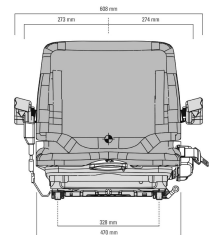

## Additional Information

Référence	51021
Numéro SACH	143465
Numéro de désignation	MSG20
EAN 13	8712418015492
Poids (kg)	20.000000
Série	Basic
Largeur du coussin (mm)	470 mm
Système de suspension	Mecanique
Système de suspension renforcé	Non
Course de la suspension	60 mm
Suspension latérale	Non
Fréquence basse (Hz)	Non
Réglage longitudinal	150 mm
Suspension horizontale	Non
Classification de poids	Manuel
Réglage d'inclinaison du dossier	Oui
Support d'extension arrière	Non
Extension arrière, rapprocher	Non
Appui-tête	Non
Accoudoir inclinaison réglable	Non
Ajustement latéral du contour	Non
Ajustement roulement à billes	Non
Gamme de poids (kg)	50-130 kg
Coussin de cou	Non
Profondeur d'assise et de réglage de l'inclinaison	Non
Siège chauffant	Non