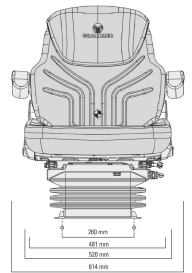

Siège Maximo Comfort tissu Agro

56072

Détails du produit

Référence	56072
EAN 13	8712418302202
Numéro SACH	1288539
Numéro de désignation	MSG95G/731
Série	Comfort
Largeur du coussin (mm)	520 mm
Système de suspension	Suspension pneumatique
La tension de système de suspension	12 V
Système de suspension renforcé	Non
Course de la suspension	100 mm
Suspension latérale	Non
Support lombaire	Mécanique
Fréquence basse (Hz)	Non
Réglage longitudinal	210 mm
Suspension horizontale	Oui
Classification de poids	Manuel
Réglage de la hauteur (mm)	60 mm
Type de réglage de la hauteur	Sans étage
Réglage d'inclinaison du dossier	Oui
Support d'extension arrière	Non
Extension arrière, rapprocher	Non
Appui-tête	Non
Accoudoir inclinaison réglable	Oui
Accoudoir (hauteur réglable et déployante)	65 mm x 270 mm
Ajustement latéral du contour	Non
Ajustement roulement à billes	Non

Gamme de poids (kg)	50-130 kg
Coussin de cou	Non
Profondeur d'assise et de réglage de l'inclinaison	Non
Siège chauffant	Non
Ceinture de sécurité	Non
Pivot	Non
APS (système de positionnement automatisé)	Non
Amortisseur	Non-réglable
Revêtement	Tissu
Couleur du tissu	Agro
Boîte de documents	Non
Interrupteur assise	Non
Télécommandes	Non
Console montée	Non
Place de stockage	Non
Support pour câble de microphone	Non
Support pivotant	Non
Réglage d'inclinaison	Non
Prétensionneur de ceinture	Non