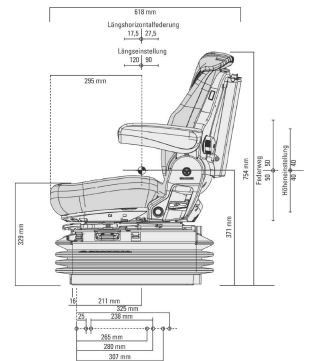

Siège Maximo Comfort tissu Agro

56072

Détails du produit

Référence	56072
EAN 13	8712418302202
Numéro SACH	1288539
Numéro de désignation	MSG95G/731
Série	Comfort
Largeur du coussin (mm)	520 mm
Système de suspension	Suspension pneumatique
La tension de système de suspension	12 V
Système de suspension renforcé	Non
Course de la suspension	100 mm
Suspension latérale	Non
Support lombaire	Mécanique
Fréquence basse (Hz)	Non
Réglage longitudinal	210 mm
Suspension horizontale	Oui
Classification de poids	Manuel
Réglage de la hauteur (mm)	60 mm
Type de réglage de la hauteur	Sans étage
Réglage d'inclinaison du dossier	Oui
Support d'extension arrière	Non
Extension arrière, rapprocher	Non
Appui-tête	Non
Accoudoir inclinaison réglable	Oui
Accoudoir (hauteur réglable et déployante)	65 mm x 270 mm
Ajustement latéral du contour	Non
Ajustement roulement à billes	Non

Gamme de poids (kg)	50-130 kg
Coussin de cou	Non
Profondeur d'assise et de réglage de l'inclinaison	Non
Siège chauffant	Non
Ceinture de sécurité	Non
Pivot	Non
APS (système de positionnement automatisé)	Non
Amortisseur	Non-réglable
Revêtement	Tissu
Couleur du tissu	Agro
Boîte de documents	Non
Interrupteur assise	Non
Télécommandes	Non
Console montée	Non
Place de stockage	Non
Support pour câble de microphone	Non
Support pivotant	Non
Réglage d'inclinaison	Non
Prétensionneur de ceinture	Non