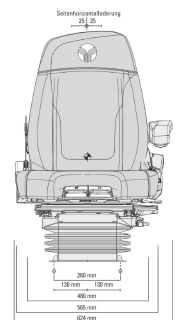

Siège Maximo Dynamic Plus (Double mouvement)

53083

Détails du produit

Référence	53083
EAN 13	8712418308976
Numéro SACH	1323523
Numéro de désignation	MSG95AL/741
Poids (kg)	50.000000
Série	Luxe
Largeur du coussin (mm)	565 mm
Système de suspension	Dynamique
La tension de système de suspension	12 V
Système de suspension renforcé	Non
Course de la suspension	120 mm
Suspension latérale	Oui
Support lombaire	Pneumatique
Fréquence basse (Hz)	Oui
Réglage longitudinal	210 mm
Suspension horizontale	Oui
Système de climatisation	Passif
Classification de poids	Automatique
Réglage de la hauteur (mm)	80 mm
Type de réglage de la hauteur	Sans étage
Réglage d'inclinaison du dossier	Oui
Support d'extension arrière	Oui
Extension arrière, rapprocher	Non
Appui-tête	Non
Accoudoir inclinaison réglable	Oui
Accoudoir (hauteur réglable et déployante)	80 mm x 380 mm

Ajustement latéral du contour	Non
Ajustement roulement à billes	Non
Gamme de poids (kg)	50-130 kg
Coussin de cou	Non
Profondeur d'assise et de réglage de l'inclinaison	Oui
Siège chauffant	Oui
Ceinture de sécurité	Oui
Type de ceinture	Duo-sensitive
Pivot	Oui
Angle de rotation	20° Gauche/Droite
APS (système de positionnement automatisé)	Oui
Amortisseur	Automatique
Revêtement	Tissu
Couleur du tissu	Agro
Boîte de documents	Oui
Interrupteur assise	Oui
Télécommandes	Non
Console montée	Non
Place de stockage	Non
Support pour câble de microphone	Non
Support pivotant	Non
Réglage d'inclinaison	Non
Prétensionneur de ceinture	Non