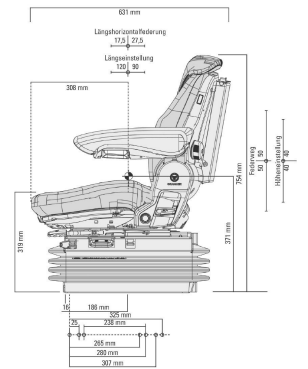

Siège Maximo Dynamic Plus (Double mouvement)

53083

Détails du produit

Référence	53083
EAN 13	8712418308976
Numéro SACH	1323523
Numéro de désignation	MSG95AL/741
Poids (kg)	50.000000
Série	Luxe
Largeur du coussin (mm)	565 mm
Système de suspension	Dynamique
La tension de système de suspension	12 V
Système de suspension renforcé	Non
Course de la suspension	120 mm
Suspension latérale	Oui
Support lombaire	Pneumatique
Fréquence basse (Hz)	Oui
Réglage longitudinal	210 mm
Suspension horizontale	Oui
Système de climatisation	Passif
Classification de poids	Automatique
Réglage de la hauteur (mm)	80 mm
Type de réglage de la hauteur	Sans étage
Réglage d'inclinaison du dossier	Oui
Support d'extension arrière	Oui
Extension arrière, rapprocher	Non
Appui-tête	Non
Accoudoir inclinaison réglable	Oui
Accoudoir (hauteur réglable et déployante)	80 mm x 380 mm

Ajustement latéral du contour	Non
Ajustement roulement à billes	Non
Gamme de poids (kg)	50-130 kg
Coussin de cou	Non
Profondeur d'assise et de réglage de l'inclinaison	Oui
Siège chauffant	Oui
Ceinture de sécurité	Oui
Type de ceinture	Duo-sensitive
Pivot	Oui
Angle de rotation	20° Gauche/Droite
APS (système de positionnement automatisé)	Oui
Amortisseur	Automatique
Revêtement	Tissu
Couleur du tissu	Agro
Boîte de documents	Oui
Interrupteur assise	Oui
Télécommandes	Non
Console montée	Non
Place de stockage	Non
Support pour câble de microphone	Non
Support pivotant	Non
Réglage d'inclinaison	Non
Prétensionneur de ceinture	Non