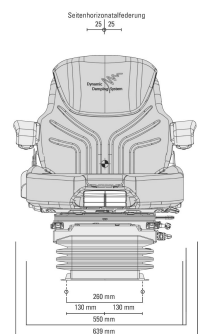

# Siège Maximo Dynamic

53082

## Détails du produit

Référence	53082
EAN 13	8712418300178
Numéro SACH	1288545
Numéro de désignation	MSG95AL/741
Poids (kg)	50.000000
Série	Luxe
Largeur du coussin (mm)	550 mm
Système de suspension	Dynamique
La tension de système de suspension	12 V
Système de suspension renforcé	Non
Course de la suspension	120 mm
Suspension latérale	Oui
Support lombaire	Pneumatique
Fréquence basse (Hz)	Oui
Réglage longitudinal	210 mm
Suspension horizontale	Oui
Système de climatisation	Passif
Classification de poids	Automatique
Réglage de la hauteur (mm)	80 mm
Type de réglage de la hauteur	Sans étage
Réglage d'inclinaison du dossier	Oui
Support d'extension arrière	Non
Extension arrière, rapprocher	Oui
Appui-tête	Non
Accoudoir inclinaison réglable	Oui
Accoudoir (hauteur réglable et déployante)	80 mm x 380 mm

Ajustement latéral du contour	Non
Ajustement roulement à billes	Non
Gamme de poids (kg)	50-130 kg
Coussin de cou	Non
Profondeur d'assise et de réglage de l'inclinaison	Non
Siège chauffant	Oui
Ceinture de sécurité	Non
Pivot	Oui
Angle de rotation	20° Gauche/Droite
APS (système de positionnement automatisé)	Oui
Amortisseur	Automatique
Revêtement	Tissu
Couleur du tissu	Agro
Boîte de documents	Oui
Interrupteur assise	Non
Télécommandes	Non
Console montée	Non
Place de stockage	Non
Support pour câble de microphone	Non
Support pivotant	Non
Réglage d'inclinaison	Non
Prétensionneur de ceinture	Non