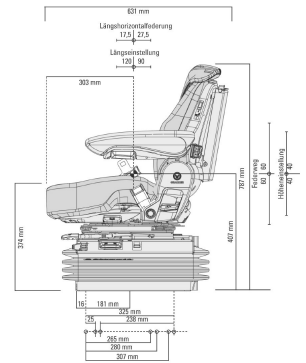

# Siège Maximo Dynamic

53082

## Détails du produit

Référence	53082
EAN 13	8712418300178
Numéro SACH	1288545
Numéro de désignation	MSG95AL/741
Poids (kg)	50.000000
Série	Luxe
Largeur du coussin (mm)	550 mm
Système de suspension	Dynamique
La tension de système de suspension	12 V
Système de suspension renforcé	Non
Course de la suspension	120 mm
Suspension latérale	Oui
Support lombaire	Pneumatique
Fréquence basse (Hz)	Oui
Réglage longitudinal	210 mm
Suspension horizontale	Oui
Système de climatisation	Passif
Classification de poids	Automatique
Réglage de la hauteur (mm)	80 mm
Type de réglage de la hauteur	Sans étage
Réglage d'inclinaison du dossier	Oui
Support d'extension arrière	Non
Extension arrière, rapprocher	Oui
Appui-tête	Non
Accoudoir inclinaison réglable	Oui
Accoudoir (hauteur réglable et déployante)	80 mm x 380 mm

Ajustement latéral du contour	Non
Ajustement roulement à billes	Non
Gamme de poids (kg)	50-130 kg
Coussin de cou	Non
Profondeur d'assise et de réglage de l'inclinaison	Non
Siège chauffant	Oui
Ceinture de sécurité	Non
Pivot	Oui
Angle de rotation	20° Gauche/Droite
APS (système de positionnement automatisé)	Oui
Amortisseur	Automatique
Revêtement	Tissu
Couleur du tissu	Agro
Boîte de documents	Oui
Interrupteur assise	Non
Télécommandes	Non
Console montée	Non
Place de stockage	Non
Support pour câble de microphone	Non
Support pivotant	Non
Réglage d'inclinaison	Non
Prétensionneur de ceinture	Non