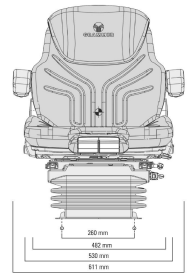

Siège Maximo Professional tissu Agro

56081

Détails du produit

Référence	56081
EAN 13	8712418305050
Numéro SACH	1288547
Numéro de désignation	MSG95AL/731
Poids (kg)	40.000000
Série	Luxe
Largeur du coussin (mm)	530 mm
Système de suspension	Suspension pneumatique
La tension de système de suspension	12 V
Système de suspension renforcé	Non
Course de la suspension	100 mm
Suspension latérale	Non
Support lombaire	Mécanique
Fréquence basse (Hz)	Oui
Réglage longitudinal	210 mm
Suspension horizontale	Oui
Classification de poids	Automatique
Réglage de la hauteur (mm)	80 mm
Type de réglage de la hauteur	Sans étage
Réglage d'inclinaison du dossier	Non
Support d'extension arrière	Non
Extension arrière, rapprocher	Oui
Appui-tête	Non
Accoudoir inclinaison réglable	Oui
Accoudoir (hauteur réglable et déployante)	60 mm x 380 mm
Ajustement latéral du contour	Non

Ajustement roulement à billes	Non
Gamme de poids (kg)	50-130 kg
Coussin de cou	Non
Profondeur d'assise et de réglage de l'inclinaison	Oui
Siège chauffant	Non
Ceinture de sécurité	Non
Pivot	Oui
Angle de rotation	20° Gauche/Droite
APS (système de positionnement automatisé)	Oui
Amortisseur	Réglable
Revêtement	Tissu
Couleur du tissu	Agro
Boîte de documents	Non
Interrupteur assise	Non
Télécommandes	Non
Console montée	Non
Place de stockage	Non
Support pour câble de microphone	Non
Support pivotant	Non
Réglage d'inclinaison	Non
Prétensionneur de ceinture	Non