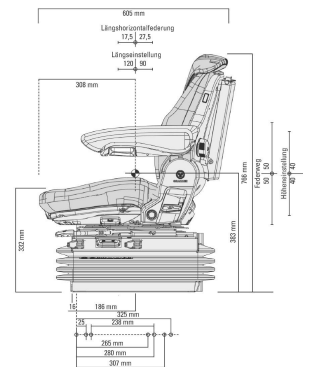

Siège Maximo Professional tissu Agro

56081

Détails du produit

Référence	56081
EAN 13	8712418305050
Numéro SACH	1288547
Numéro de désignation	MSG95AL/731
Poids (kg)	40.000000
Série	Luxe
Largeur du coussin (mm)	530 mm
Système de suspension	Suspension pneumatique
La tension de système de suspension	12 V
Système de suspension renforcé	Non
Course de la suspension	100 mm
Suspension latérale	Non
Support lombaire	Mécanique
Fréquence basse (Hz)	Oui
Réglage longitudinal	210 mm
Suspension horizontale	Oui
Classification de poids	Automatique
Réglage de la hauteur (mm)	80 mm
Type de réglage de la hauteur	Sans étage
Réglage d'inclinaison du dossier	Non
Support d'extension arrière	Non
Extension arrière, rapprocher	Oui
Appui-tête	Non
Accoudoir inclinaison réglable	Oui
Accoudoir (hauteur réglable et déployante)	60 mm x 380 mm
Ajustement latéral du contour	Non

Ajustement roulement à billes	Non
Gamme de poids (kg)	50-130 kg
Coussin de cou	Non
Profondeur d'assise et de réglage de l'inclinaison	Oui
Siège chauffant	Non
Ceinture de sécurité	Non
Pivot	Oui
Angle de rotation	20° Gauche/Droite
APS (système de positionnement automatisé)	Oui
Amortisseur	Réglable
Revêtement	Tissu
Couleur du tissu	Agro
Boîte de documents	Non
Interrupteur assise	Non
Télécommandes	Non
Console montée	Non
Place de stockage	Non
Support pour câble de microphone	Non
Support pivotant	Non
Réglage d'inclinaison	Non
Prétensionneur de ceinture	Non