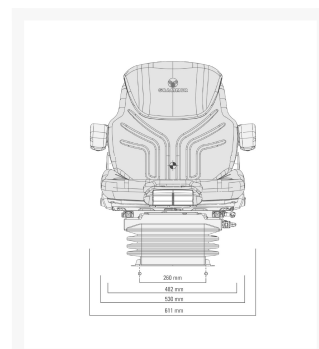

Maximo Comfort Plus tissu Agri

Product Images

Additional Information

Référence	56076
Numéro SACH	1288546
Numéro de désignation	MSG95A/731
EAN 13	8712418297256
Poids (kg)	40.000000
Série	Comfort
Largeur du coussin (mm)	530 mm
Système de suspension	Suspension pneumatique
La tension de système de suspension	12 V
Système de suspension renforcé	Non
Course de la suspension	100 mm
Suspension latérale	Non
Support lombaire	Mécanique
Fréquence basse (Hz)	Non
Réglage longitudinal	210 mm
Suspension horizontale	Oui
Classification de poids	Automatique
Réglage de la hauteur (mm)	80 mm
Type de réglage de la hauteur	Sans étage
Réglage d'inclinaison du dossier	Oui
Support d'extension arrière	Non
Extension arrière, rapprocher	Oui
Appui-tête	Non
Accoudoir inclinaison réglable	Oui
Accoudoir (hauteur réglable et déployante)	60 mm x 380 mm
Ajustement latéral du contour	Non