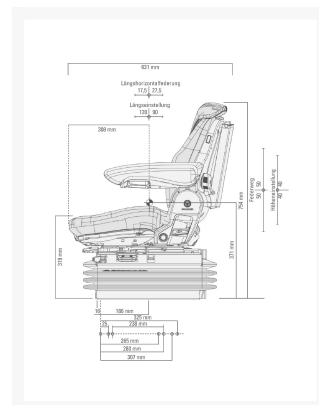

Maximo Comfort Plus tissu Agri

Product Images

Additional Information

Référence	56076
Numéro SACH	1288546
Numéro de désignation	MSG95A/731
EAN 13	8712418297256
Poids (kg)	40.000000
Série	Comfort
Largeur du coussin (mm)	530 mm
Système de suspension	Suspension pneumatique
La tension de système de suspension	12 V
Système de suspension renforcé	Non
Course de la suspension	100 mm
Suspension latérale	Non
Support lombaire	Mécanique
Fréquence basse (Hz)	Non
Réglage longitudinal	210 mm
Suspension horizontale	Oui
Classification de poids	Automatique
Réglage de la hauteur (mm)	80 mm
Type de réglage de la hauteur	Sans étage
Réglage d'inclinaison du dossier	Oui
Support d'extension arrière	Non
Extension arrière, rapprocher	Oui
Appui-tête	Non
Accoudoir inclinaison réglable	Oui
Accoudoir (hauteur réglable et déployante)	60 mm x 380 mm
Ajustement latéral du contour	Non

Ajustement roulement à billes	Non
Gamme de poids (kg)	50-130 kg
Coussin de cou	Non
Profondeur d'assise et de réglage de l'inclinaison	Oui
Siège chauffant	Non
Ceinture de sécurité	Non
Pivot	Non
APS (système de positionnement automatisé)	Oui
Amortisseur	Non-réglable
Revêtement	Tissu
Couleur du tissu	Agro
Boîte de documents	Non
Interrupteur assise	Non
Telecommandes	Non
Console montée	Non
Place de stockage	Non
Support pour câble de microphone	Non
Support pivotant	Non
Réglage d'inclinaison	Non
Prétension de ceinture	Non