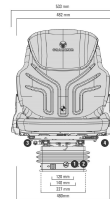

# Compacto Comfort M tissu agri - 55062

REF	55062
SACH Number	1289045
Benennung nummer	MSG93/521
EAN 13	8712418296044
Serie	Comfort
Largeur du coussin	450 mm
Système de suspension	Suspension pneumatique
La tension de système de suspension	12 Volt
Système de suspension renforcé	Non
Course de la suspension	80 mm
Suspension latérale	Non
Support lombaire	Mécanique
Fréquence basse	Non
Réglage longitudinal	180 mm
Suspension horizontale	Non
Classification de poids	Manuel
Réglage de la hauteur	60 mm
Type de réglage de la hauteur	Sans étage
Réglage d'inclinaison du dossier	Oui
Support d'extension arrière	Non
Extension arrière, rapprocher	Non
Appui-tête	Non
Accoudoir inclinaison réglable	Non
Ajustement latéral du contour	Non
Ajustement roulement à billes	Non
Gamme de poids	50-130 kg
Coussin de cou	Non

Profondeur d'assise et de réglage de l'inclinaison	Non
Siège chauffant	Non
Ceinture de sécurité	Non
Pivot	Non
APS (système de positionnement automatisé)	Non
Amortisseur	Non-réglable
Revêtement	Tissu
Couleur tissu	Agro
Boîte de documents	Non
Interrupteur assise	Non
Telecommandes	Non
Console montée	Non
Place de stockage	Non
Support pour câble de microphone	Non
Support pivotant	Non
Réglage d'inclinaison	Non
Prétension de ceinture	Non