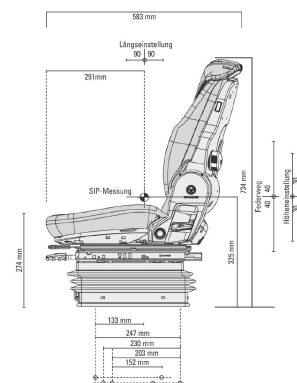

## Détails du produit

Référence	55072
EAN 13	8712418305043
Numéro SACH	1288538
Numéro de désignation	MSG93/721
Série	Comfort
Largeur du coussin (mm)	480 mm
Système de suspension	Suspension pneumatique
La tension de système de suspension	12 V
Système de suspension renforcé	Non
Course de la suspension	80 mm
Suspension latérale	Non
Support lombaire	Mécanique
Fréquence basse (Hz)	Non
Réglage longitudinal	210 mm
Suspension horizontale	Oui
Classification de poids	Manuel
Réglage de la hauteur (mm)	60 mm
Type de réglage de la hauteur	Sans étage
Réglage d'inclinaison du dossier	Oui
Support d'extension arrière	Non
Extension arrière, rapprocher	Non
Appui-tête	Non
Accoudoir inclinaison réglable	Non
Ajustement latéral du contour	Non
Ajustement roulement à billes	Non
Gamme de poids (kg)	50-130 kg