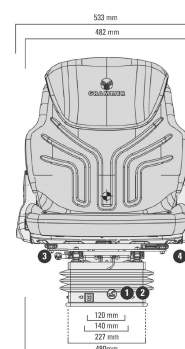

## Détails du produit

Référence	55072
EAN 13	8712418305043
Numéro SACH	1288538
Numéro de désignation	MSG93/721
Série	Comfort
Largeur du coussin (mm)	480 mm
Système de suspension	Suspension pneumatique
La tension de système de suspension	12 V
Système de suspension renforcé	Non
Course de la suspension	80 mm
Suspension latérale	Non
Support lombaire	Mécanique
Fréquence basse (Hz)	Non
Réglage longitudinal	210 mm
Suspension horizontale	Oui
Classification de poids	Manuel
Réglage de la hauteur (mm)	60 mm
Type de réglage de la hauteur	Sans étage
Réglage d'inclinaison du dossier	Oui
Support d'extension arrière	Non
Extension arrière, rapprocher	Non
Appui-tête	Non
Accoudoir inclinaison réglable	Non
Ajustement latéral du contour	Non
Ajustement roulement à billes	Non
Gamme de poids (kg)	50-130 kg