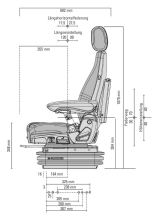

# Actimo Evolution Dumper 24 V tissu - 54129

Hierbij zijn de hendels aan de zijkant van de stoel geplaatst.

REF	54129
SACH Number	1294588
Benennung nummer	MSG95EL/742
EAN 13	8712418322521
Poids (kg)	56.000000
Serie	Luxe
Largeur du coussin	550 mm
Système de suspension	Electronique
La tension de système de suspension	24 Volt
Système de suspension renforcé	Non
Course de la suspension	100 mm
Suspension latérale	Oui
Support lombaire	Pneumatique
Fréquence basse	Non
Réglage longitudinal	210 mm
Suspension horizontale	Oui
Système de climatisation	Actif
Classification de poids	Automatique
Réglage de la hauteur	80 mm
Type de réglage de la hauteur	Sans étage
Réglage d'inclinaison du dossier	Oui
Support d'extension arrière	Non
Extension arrière, rapprocher	Non
Appui-tête	Oui
Accoudoir inclinaison réglable	Oui
Accoudoir (hauteur réglable et déployante)	80 mm x 380 mm Stof
Ajustement latéral du contour	Non

Ajustement roulement à billes	Non
Gamme de poids	50-130 kg
Coussin de cou	Non
Profondeur d'assise et de réglage de l'inclinaison	Oui
Siège chauffant	Non
Ceinture de sécurité	Oui
Type de ceinture	duo-sensitive
Pivot	Non
APS (système de positionnement automatisé)	Oui
Amortisseur	Réglable
Revêtement	Tissu
Couleur tissu	Noir/blanc
Boîte de documents	Oui
Interrupteur assise	Oui
Telecommandes	Non
Console montée	Non
Place de stockage	Non
Support pour câble de microphone	Non
Support pivotant	Non
Réglage d'inclinaison	Non
Prétension de ceinture	Non