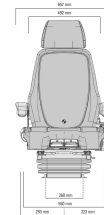

# Actimo Evolution Dumper 24 V tissu - 54129

Hierbij zijn de hendels aan de zijkant van de stoel geplaatst.

REF	54129
SACH Number	1294588
Benennung nummer	MSG95EL/742
EAN 13	8712418322521
Poids (kg)	56.000000
Serie	Luxe
Largeur du coussin	550 mm
Système de suspension	Electronique
La tension de système de suspension	24 Volt
Système de suspension renforcé	Non
Course de la suspension	100 mm
Suspension latérale	Oui
Support lombaire	Pneumatique
Fréquence basse	Non
Réglage longitudinal	210 mm
Suspension horizontale	Oui
Système de climatisation	Actif
Classification de poids	Automatique
Réglage de la hauteur	80 mm
Type de réglage de la hauteur	Sans étage
Réglage d'inclinaison du dossier	Oui
Support d'extension arrière	Non
Extension arrière, rapprocher	Non
Appui-tête	Oui
Accoudoir inclinaison réglable	Oui
Accoudoir (hauteur réglable et déployante)	80 mm x 380 mm Stof
Ajustement latéral du contour	Non

Ajustement roulement à billes	Non
Gamme de poids	50-130 kg
Coussin de cou	Non
Profondeur d'assise et de réglage de l'inclinaison	Oui
Siège chauffant	Non
Ceinture de sécurité	Oui
Type de ceinture	duo-sensitive
Pivot	Non
APS (système de positionnement automatisé)	Oui
Amortisseur	Réglable
Revêtement	Tissu
Couleur tissu	Noir/blanc
Boîte de documents	Oui
Interrupteur assise	Oui
Telecommandes	Non
Console montée	Non
Place de stockage	Non
Support pour câble de microphone	Non
Support pivotant	Non
Réglage d'inclinaison	Non
Prétension de ceinture	Non