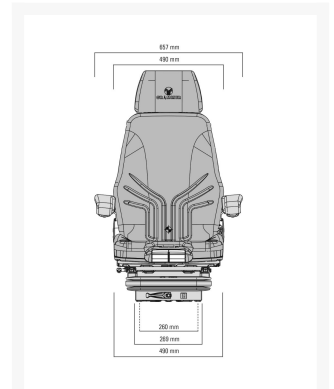

Actimo M PVC - 54113

Référence	54113
SACH Number	143734
Benennung nummer	MSG85/722
EAN 13	8712418016710
Poids (kg)	50.000000
Serie	Luxe
Largeur du coussin	490 mm
Système de suspension	Mecanique
Système de suspension renforcé	Non
Course de la suspension	100 mm
Suspension latérale	Non
Support lombaire	Mécanique
Fréquence basse	Non
Réglage longitudinal	210 mm
Suspension horizontale	Non
Classification de poids	Manuel
Réglage de la hauteur	60 mm
Type de réglage de la hauteur	Sans étage
Réglage d'inclinaison du dossier	Oui
Support d'extension arrière	Non
Extension arrière, rapprocher	Non
Appui-tête	Non
Accoudoir inclinaison réglable	Non
Ajustement latéral du contour	Non
Ajustement roulement à billes	Non
Gamme de poids	50-130 kg
Coussin de cou	Non