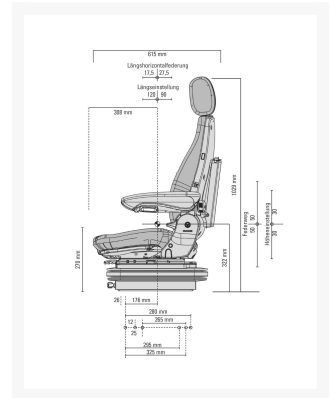

Actimo M PVC - 54113

Référence	54113
SACH Number	143734
Benennung nummer	MSG85/722
EAN 13	8712418016710
Poids (kg)	50.000000
Serie	Luxe
Largeur du coussin	490 mm
Système de suspension	Mecanique
Système de suspension renforcé	Non
Course de la suspension	100 mm
Suspension latérale	Non
Support lombaire	Mécanique
Fréquence basse	Non
Réglage longitudinal	210 mm
Suspension horizontale	Non
Classification de poids	Manuel
Réglage de la hauteur	60 mm
Type de réglage de la hauteur	Sans étage
Réglage d'inclinaison du dossier	Oui
Support d'extension arrière	Non
Extension arrière, rapprocher	Non
Appui-tête	Non
Accoudoir inclinaison réglable	Non
Ajustement latéral du contour	Non
Ajustement roulement à billes	Non
Gamme de poids	50-130 kg
Coussin de cou	Non

Profondeur d'assise et de réglage de l'inclinaison	Oui
Siège chauffant	Non
Ceinture de sécurité	Non
Pivot	Non
APS (système de positionnement automatisé)	Non
Amortisseur	Non-réglable
Revêtement	PVC
Couleur tissu	Noir
Boîte de documents	Non
Interrupteur assise	Non
Telecommandes	Non
Console montée	Non
Place de stockage	Non
Support pour câble de microphone	Non
Support pivotant	Non
Réglage d'inclinaison	Non
Prétension de ceinture	Non