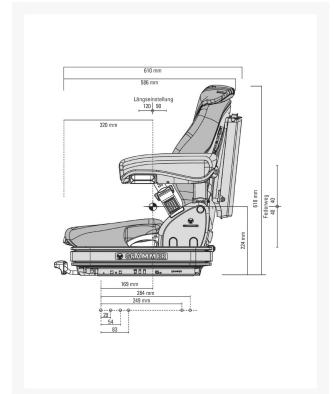

Primo L 24V Tissu bleu / noir - 53032

Référence	53032
Numéro SACH	1293477
Numéro de désignation	MSG75G/521
EAN 13	8712418322576
Poids (kg)	40.000000
Série	Comfort
Largeur du coussin	470 mm
Système de suspension	Suspension pneumatique
La tension de système de suspension	24 V
Système de suspension renforcé	Non
Course de la suspension	80 mm
Suspension latérale	Non
Support lombaire	Mécanique
Fréquence basse (Hz)	Non
Réglage longitudinal	210 mm
Suspension horizontale	Non
Classification de poids	Manuel
Réglage de la hauteur	60 mm
Type de réglage de la hauteur	Sans étage
Réglage d'inclinaison du dossier	Oui
Support d'extension arrière	Non
Extension arrière, rapprocher	Oui
Appui-tête	Non
Accoudoir inclinaison réglable	Non
Ajustement latéral du contour	Non
Ajustement roulement à billes	Non
Gamme de poids	45-170 kg

Coussin de cou	Non
Profondeur d'assise et de réglage de l'inclinaison	Non
Siège chauffant	Non
Ceinture de sécurité	Oui
Type de ceinture	Duo-sensitive
Pivot	Non
APS (système de positionnement automatisé)	Non
Amortisseur	Non-réglable
Revêtement	Tissu
Couleur tissu	Bleu/noir
Boîte de documents	Non
Interrupteur assise	Oui
Telecommandes	Non
Console montée	Non
Place de stockage	Non
Support pour câble de microphone	Non
Support pivotant	Non
Réglage d'inclinaison	Non
Prétension de ceinture	Non