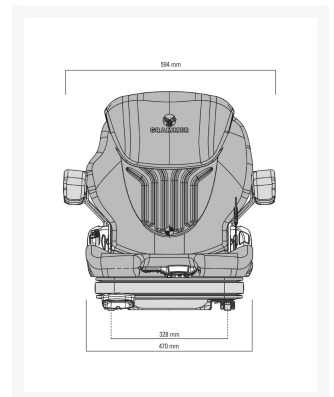

Primo L 24V Tissu bleu / noir - 53032

Référence	53032
Numéro SACH	1293477
Numéro de désignation	MSG75G/521
EAN 13	8712418322576
Poids (kg)	40.000000
Série	Comfort
Largeur du coussin	470 mm
Système de suspension	Suspension pneumatique
La tension de système de suspension	24 V
Système de suspension renforcé	Non
Course de la suspension	80 mm
Suspension latérale	Non
Support lombaire	Mécanique
Fréquence basse (Hz)	Non
Réglage longitudinal	210 mm
Suspension horizontale	Non
Classification de poids	Manuel
Réglage de la hauteur	60 mm
Type de réglage de la hauteur	Sans étage
Réglage d'inclinaison du dossier	Oui
Support d'extension arrière	Non
Extension arrière, rapprocher	Oui
Appui-tête	Non
Accoudoir inclinaison réglable	Non
Ajustement latéral du contour	Non
Ajustement roulement à billes	Non
Gamme de poids	45-170 kg