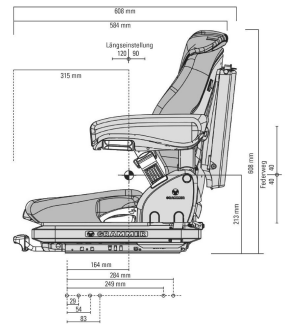

Primo XM tissu bleu et noir

53051

Détails du produit

Référence	53051
EAN 13	8712418328677
Numéro SACH	1293487
Numéro de désignation	MSG65/521
Série	Luxe
Largeur du coussin (mm)	470 mm
Système de suspension	Mecanique
Système de suspension renforcé	Non
Course de la suspension	80 mm
Suspension latérale	Non
Support lombaire	Mécanique
Fréquence basse (Hz)	Non
Réglage longitudinal	210 mm
Suspension horizontale	Non
Classification de poids	Manuel
Réglage de la hauteur (mm)	60 mm
Type de réglage de la hauteur	Sans étage
Réglage d'inclinaison du dossier	Oui
Support d'extension arrière	Non
Extension arrière, rapprocher	Non
Appui-tête	Non
Accoudoir inclinaison réglable	Non
Ajustement latéral du contour	Non
Ajustement roulement à billes	Non
Gamme de poids (kg)	45-170 kg
Coussin de cou	Non

Profondeur d'assise et de réglage de l'inclinaison	Non
Siège chauffant	Non
Ceinture de sécurité	Oui
Type de ceinture	Duo-sensitive
Pivot	Non
APS (système de positionnement automatisé)	Non
Amortisseur	Non-réglable
Revêtement	Tissu
Couleur du tissu	Bleu/noir
Boîte de documents	Non
Interrupteur assise	Non
Télécommandes	Non
Console montée	Non
Place de stockage	Non
Support pour câble de microphone	Non
Support pivotant	Non
Réglage d'inclinaison	Non
Prétensionneur de ceinture	Non