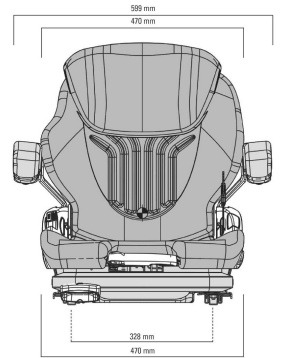

Primo XM tissu bleu et noir

53051

Détails du produit

Référence	53051
EAN 13	8712418328677
Numéro SACH	1293487
Numéro de désignation	MSG65/521
Série	Luxe
Largeur du coussin (mm)	470 mm
Système de suspension	Mecanique
Système de suspension renforcé	Non
Course de la suspension	80 mm
Suspension latérale	Non
Support lombaire	Mécanique
Fréquence basse (Hz)	Non
Réglage longitudinal	210 mm
Suspension horizontale	Non
Classification de poids	Manuel
Réglage de la hauteur (mm)	60 mm
Type de réglage de la hauteur	Sans étage
Réglage d'inclinaison du dossier	Oui
Support d'extension arrière	Non
Extension arrière, rapprocher	Non
Appui-tête	Non
Accoudoir inclinaison réglable	Non
Ajustement latéral du contour	Non
Ajustement roulement à billes	Non
Gamme de poids (kg)	45-170 kg
Coussin de cou	Non