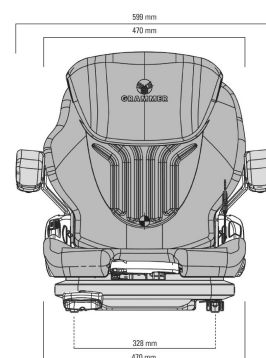

Primo M tissu bleu et noir

53049

Détails du produit

| | |
|----------------------------------|---------------|
| Référence | 53049 |
| Numéro SACH | 1293486 |
| Numéro de désignation | MSG65/521 |
| EAN 13 | 8712418328684 |
| Série | Comfort |
| Largeur du coussin (mm) | 470 mm |
| Système de suspension | Mecanique |
| Système de suspension renforcé | Non |
| Course de la suspension | 60 mm |
| Suspension latérale | Non |
| Support lombaire | Mécanique |
| Fréquence basse (Hz) | Non |
| Réglage longitudinal | 210 mm |
| Suspension horizontale | Non |
| Classification de poids | Manuel |
| Réglage de la hauteur (mm) | 60 mm |
| Type de réglage de la hauteur | Sans étage |
| Réglage d'inclinaison du dossier | Oui |
| Support d'extension arrière | Non |
| Extension arrière, rapprocher | Non |
| Appui-tête | Non |
| Accoudoir inclinaison réglable | Non |
| Ajustement latéral du contour | Non |
| Ajustement roulement à billes | Non |
| Gamme de poids (kg) | 45-170 kg |
| Coussin de cou | Non |