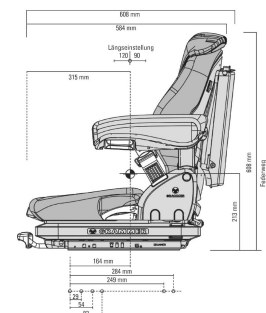

Primo M tissu bleu et noir

53049

Détails du produit

| | |
|----------------------------------|---------------|
| Référence | 53049 |
| Numéro SACH | 1293486 |
| Numéro de désignation | MSG65/521 |
| EAN 13 | 8712418328684 |
| Série | Comfort |
| Largeur du coussin (mm) | 470 mm |
| Système de suspension | Mecanique |
| Système de suspension renforcé | Non |
| Course de la suspension | 60 mm |
| Suspension latérale | Non |
| Support lombaire | Mécanique |
| Fréquence basse (Hz) | Non |
| Réglage longitudinal | 210 mm |
| Suspension horizontale | Non |
| Classification de poids | Manuel |
| Réglage de la hauteur (mm) | 60 mm |
| Type de réglage de la hauteur | Sans étage |
| Réglage d'inclinaison du dossier | Oui |
| Support d'extension arrière | Non |
| Extension arrière, rapprocher | Non |
| Appui-tête | Non |
| Accoudoir inclinaison réglable | Non |
| Ajustement latéral du contour | Non |
| Ajustement roulement à billes | Non |
| Gamme de poids (kg) | 45-170 kg |
| Coussin de cou | Non |

| | |
|--|---------------|
| Profondeur d'assise et de réglage de l'inclinaison | Non |
| Siège chauffant | Non |
| Ceinture de sécurité | Oui |
| Type de ceinture | Duo-sensitive |
| Pivot | Non |
| APS (système de positionnement automatisé) | Non |
| Amortisseur | Non-réglable |
| Revêtement | Tissu |
| Couleur du tissu | Bleu/noir |
| Boîte de documents | Non |
| Interrupteur assise | Non |
| Télécommandes | Non |
| Console montée | Non |
| Place de stockage | Non |
| Support pour câble de microphone | Non |
| Support pivotant | Non |
| Réglage d'inclinaison | Non |
| Prétensionneur de ceinture | Non |