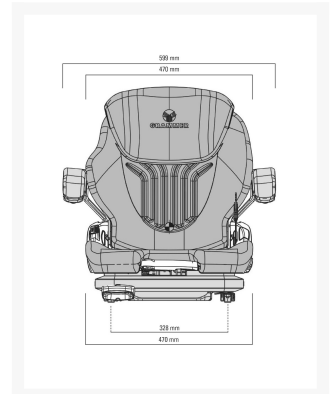

# Primo M PVC - 53020

Référence	53020
SACH Number	1091028
Benennung nummer	MSG65/521
EAN 13	8712418166446
Serie	Comfort
Largeur du coussin	470 mm
Système de suspension	Mecanique
Système de suspension renforcé	Non
Course de la suspension	60 mm
Suspension latérale	Non
Support lombaire	Mécanique
Fréquence basse	Non
Réglage longitudinal	210 mm
Suspension horizontale	Non
Classification de poids	Manuel
Réglage de la hauteur	60 mm
Type de réglage de la hauteur	Sans étage
Réglage d'inclinaison du dossier	Oui
Support d'extension arrière	Non
Extension arrière, rapprocher	Non
Appui-tête	Non
Accoudoir inclinaison réglable	Non
Ajustement latéral du contour	Non
Ajustement roulement à billes	Non
Gamme de poids	45-170 kg
Coussin de cou	Non
Profondeur d'assise et de réglage de l'inclinaison	Non