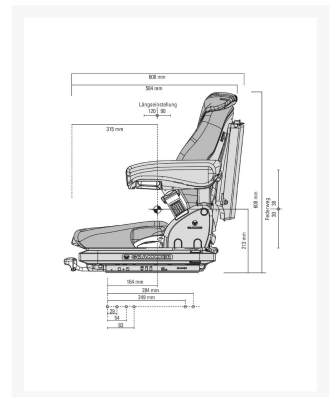

# Primo M PVC - 53020

Référence	53020
SACH Number	1091028
Benennung nummer	MSG65/521
EAN 13	8712418166446
Serie	Comfort
Largeur du coussin	470 mm
Système de suspension	Mecanique
Système de suspension renforcé	Non
Course de la suspension	60 mm
Suspension latérale	Non
Support lombaire	Mécanique
Fréquence basse	Non
Réglage longitudinal	210 mm
Suspension horizontale	Non
Classification de poids	Manuel
Réglage de la hauteur	60 mm
Type de réglage de la hauteur	Sans étage
Réglage d'inclinaison du dossier	Oui
Support d'extension arrière	Non
Extension arrière, rapprocher	Non
Appui-tête	Non
Accoudoir inclinaison réglable	Non
Ajustement latéral du contour	Non
Ajustement roulement à billes	Non
Gamme de poids	45-170 kg
Coussin de cou	Non
Profondeur d'assise et de réglage de l'inclinaison	Non

Siège chauffant	Non
Ceinture de sécurité	Non
Pivot	Non
APS (système de positionnement automatisé)	Non
Amortisseur	Non-réglable
Revêtement	PVC
Couleur tissu	Noir
Boîte de documents	Non
Interrupteur assise	Non
Telecommandes	Non
Console montée	Non
Place de stockage	Non
Support pour câble de microphone	Non
Support pivotant	Non
Réglage d'inclinaison	Non
Prétension de ceinture	Non