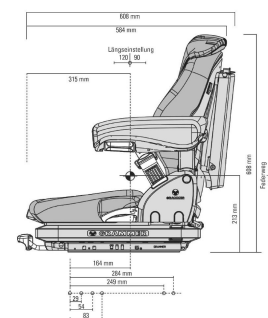

Primo M PVC 1564043

53020

Détails du produit

Référence	53020
Support d'extension arrière	Non
Fréquence basse (Hz)	Non

Largeur du coussin (mm)	470 mm
Appui-tête	Non
Amortisseur	Non-réglable
Boîte de documents	Non
Support pour câble de microphone	Non
Accoudoir inclinaison réglable	Non
Suspension latérale	Non
Prétensionneur de ceinture	Non
Réglage d'inclinaison	Non
Ajustement roulement à billes	Non
Réglage d'inclinaison du dossier	Oui
Place de stockage	Non
Système de suspension	Mecanique
Pivot	Non
Profondeur d'assise et de réglage de l'inclinaison	Non
Support lombaire	Mécanique
Extension arrière, rapprocher	Non
Ceinture de sécurité	Oui
Interrupteur assise	Non
Course de la suspension	60 mm
Système de suspension renforcé	Non
Ajustement latéral du contour	Non
Revêtement	PVC
Couleur du tissu	Noir
Support pivotant	Non
Gamme de poids (kg)	45-170 kg
Console montée	Non

APS (système de positionnement automatisé)	Non
Numéro de désignation	MSG65/521
Télécommandes	Non
Classification de poids	Manuel
Type de réglage de la hauteur	Sans étage
Réglage de la hauteur (mm)	60 mm
Numéro SACH	1564043
Siège chauffant	Non
Suspension horizontale	Non
EAN 13	8712418166446
Réglage longitudinal	210 mm
Série	Comfort
Coussin de cou	Non