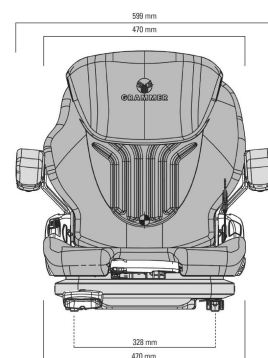

Primo M PVC 1564043

53020

Détails du produit

Référence	53020
Support d'extension arrière	Non
Fréquence basse (Hz)	Non

Largeur du coussin (mm)	470 mm
Appui-tête	Non
Amortisseur	Non-réglable
Boîte de documents	Non
Support pour câble de microphone	Non
Accoudoir inclinaison réglable	Non
Suspension latérale	Non
Prétensionneur de ceinture	Non
Réglage d'inclinaison	Non
Ajustement roulement à billes	Non
Réglage d'inclinaison du dossier	Oui
Place de stockage	Non
Système de suspension	Mecanique
Pivot	Non
Profondeur d'assise et de réglage de l'inclinaison	Non
Support lombaire	Mécanique
Extension arrière, rapprocher	Non
Ceinture de sécurité	Oui
Interrupteur assise	Non
Course de la suspension	60 mm
Système de suspension renforcé	Non
Ajustement latéral du contour	Non
Revêtement	PVC
Couleur du tissu	Noir
Support pivotant	Non
Gamme de poids (kg)	45-170 kg
Console montée	Non

APS (système de positionnement automatisé)	Non
Numéro de désignation	MSG65/521
Télécommandes	Non
Classification de poids	Manuel
Type de réglage de la hauteur	Sans étage
Réglage de la hauteur (mm)	60 mm
Numéro SACH	1564043
Siège chauffant	Non
Suspension horizontale	Non
EAN 13	8712418166446
Réglage longitudinal	210 mm
Série	Comfort
Coussin de cou	Non