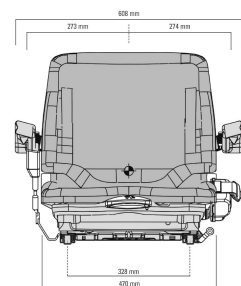

Siège MSG 20 tissu bleu et noir + interrupteur de fin de course

52031

Détails du produit

Référence	52031
EAN 13	8712418328585
Numéro SACH	1293150
Numéro de désignation	MSG20
Poids (kg)	20.000000
Série	Comfort
Largeur du coussin (mm)	470 mm
Système de suspension	Mecanique
Système de suspension renforcé	Non
Course de la suspension	60 mm
Suspension latérale	Non
Fréquence basse (Hz)	Non
Réglage longitudinal	150 mm
Suspension horizontale	Non
Classification de poids	Manuel
Réglage d'inclinaison du dossier	Oui
Support d'extension arrière	Non
Extension arrière, rapprocher	Non
Appui-tête	Non
Accoudoir inclinaison réglable	Non
Ajustement latéral du contour	Non
Ajustement roulement à billes	Non
Gamme de poids (kg)	50-130 kg
Coussin de cou	Non
Profondeur d'assise et de réglage de l'inclinaison	Non