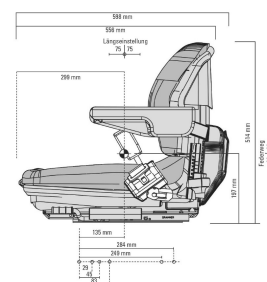

Siège MSG 20 tissu bleu et noir + interrupteur de fin de course

52031

Détails du produit

Référence	52031
EAN 13	8712418328585
Numéro SACH	1293150
Numéro de désignation	MSG20
Poids (kg)	20.000000
Série	Comfort
Largeur du coussin (mm)	470 mm
Système de suspension	Mecanique
Système de suspension renforcé	Non
Course de la suspension	60 mm
Suspension latérale	Non
Fréquence basse (Hz)	Non
Réglage longitudinal	150 mm
Suspension horizontale	Non
Classification de poids	Manuel
Réglage d'inclinaison du dossier	Oui
Support d'extension arrière	Non
Extension arrière, rapprocher	Non
Appui-tête	Non
Accoudoir inclinaison réglable	Non
Ajustement latéral du contour	Non
Ajustement roulement à billes	Non
Gamme de poids (kg)	50-130 kg
Coussin de cou	Non
Profondeur d'assise et de réglage de l'inclinaison	Non