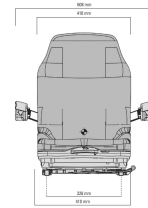

MSG 20 tissu bleu / noir - 52034

Référence	52034
SACH Number	1293152
Benennung nummer	MSG20
EAN 13	8712418328530
Poids (kg)	20.000000
Serie	Comfort
Largeur du coussin	410 mm
Système de suspension	Mecanique
Système de suspension renforcé	Non
Course de la suspension	60 mm
Suspension latérale	Non
Fréquence basse	Non
Réglage longitudinal	150 mm
Suspension horizontale	Non
Classification de poids	Manuel
Réglage d'inclinaison du dossier	Oui
Support d'extension arrière	Non
Extension arrière, rapprocher	Non
Appui-tête	Non
Accoudoir inclinaison réglable	Non
Ajustement latéral du contour	Non
Ajustement roulement à billes	Non
Gamme de poids	50-130 kg
Coussin de cou	Non
Profondeur d'assise et de réglage de l'inclinaison	Non
Siège chauffant	Non
Ceinture de sécurité	Non