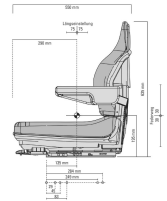

MSG 20 tissu bleu / noir - 52034

Référence	52034
SACH Number	1293152
Benennung nummer	MSG20
EAN 13	8712418328530
Poids (kg)	20.000000
Serie	Comfort
Largeur du coussin	410 mm
Système de suspension	Mecanique
Système de suspension renforcé	Non
Course de la suspension	60 mm
Suspension latérale	Non
Fréquence basse	Non
Réglage longitudinal	150 mm
Suspension horizontale	Non
Classification de poids	Manuel
Réglage d'inclinaison du dossier	Oui
Support d'extension arrière	Non
Extension arrière, rapprocher	Non
Appui-tête	Non
Accoudoir inclinaison réglable	Non
Ajustement latéral du contour	Non
Ajustement roulement à billes	Non
Gamme de poids	50-130 kg
Coussin de cou	Non
Profondeur d'assise et de réglage de l'inclinaison	Non
Siège chauffant	Non
Ceinture de sécurité	Non

Pivot	Non
APS (système de positionnement automatisé)	Non
Revêtement	Tissu
Couleur tissu	Bleu/noir
Boîte de documents	Non
Interrupteur assise	Oui
Telecommandes	Non
Console montée	Non
Place de stockage	Non
Support pour câble de microphone	Non
Support pivotant	Non
Réglage d'inclinaison	Non
Prétension de ceinture	Non