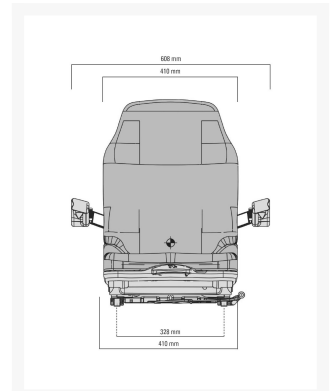

# MSG 20 tissu bleu / noir - 52034

Référence	52034
Numéro SACH	1293152
Numéro de désignation	MSG20
EAN 13	8712418328530
Poids (kg)	20.000000
Série	Comfort
Largeur du coussin (mm)	410 mm
Système de suspension	Mecanique
Système de suspension renforcé	Non
Course de la suspension	60 mm
Suspension latérale	Non
Fréquence basse (Hz)	Non
Réglage longitudinal	150 mm
Suspension horizontale	Non
Classification de poids	Manuel
Réglage d'inclinaison du dossier	Oui
Support d'extension arrière	Non
Extension arrière, rapprocher	Non
Appui-tête	Non
Accoudoir inclinaison réglable	Non
Ajustement latéral du contour	Non
Ajustement roulement à billes	Non
Gamme de poids (kg)	50-130 kg
Coussin de cou	Non
Profondeur d'assise et de réglage de l'inclinaison	Non
Siège chauffant	Non
Ceinture de sécurité	Non