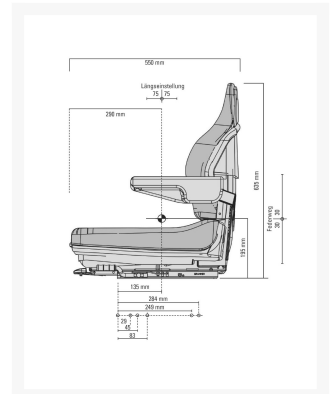

# MSG 20 tissu bleu / noir - 52034

Référence	52034
Numéro SACH	1293152
Numéro de désignation	MSG20
EAN 13	8712418328530
Poids (kg)	20.000000
Série	Comfort
Largeur du coussin (mm)	410 mm
Système de suspension	Mecanique
Système de suspension renforcé	Non
Course de la suspension	60 mm
Suspension latérale	Non
Fréquence basse (Hz)	Non
Réglage longitudinal	150 mm
Suspension horizontale	Non
Classification de poids	Manuel
Réglage d'inclinaison du dossier	Oui
Support d'extension arrière	Non
Extension arrière, rapprocher	Non
Appui-tête	Non
Accoudoir inclinaison réglable	Non
Ajustement latéral du contour	Non
Ajustement roulement à billes	Non
Gamme de poids (kg)	50-130 kg
Coussin de cou	Non
Profondeur d'assise et de réglage de l'inclinaison	Non
Siège chauffant	Non
Ceinture de sécurité	Non

Pivot	Non
APS (système de positionnement automatisé)	Non
Revêtement	Tissu
Couleur du tissu	Bleu/noir
Boîte de documents	Non
Interrupteur assise	Oui
Telecommandes	Non
Console montée	Non
Place de stockage	Non
Support pour câble de microphone	Non
Support pivotant	Non
Réglage d'inclinaison	Non
Prétension de ceinture	Non